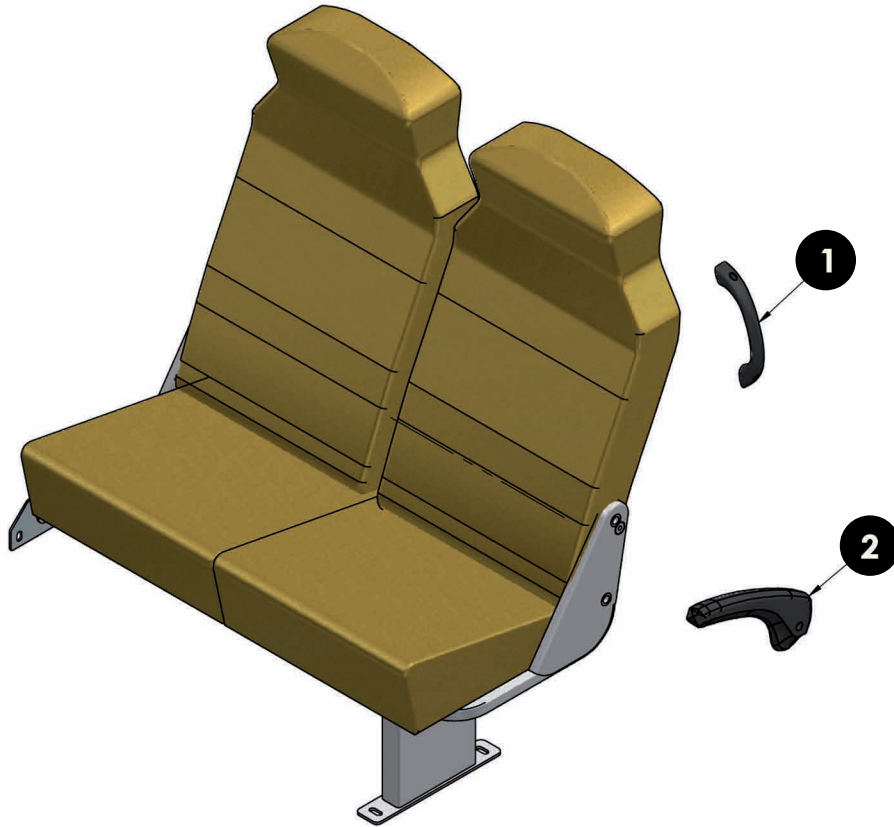

Modelo 222

Ref.	Núm. de parte	Descripción
1	R99AGA000	Kit Asidera 222
2	R22CLPD00	Kit codera lateral derecha mod. 222 (*)
3	R22CLPI00	Kit codera lateral izquierda mod. 222 (**)

Notas: (*) Es para una mancuerna izquierda.
(**) Es para una mancuerna derecha.