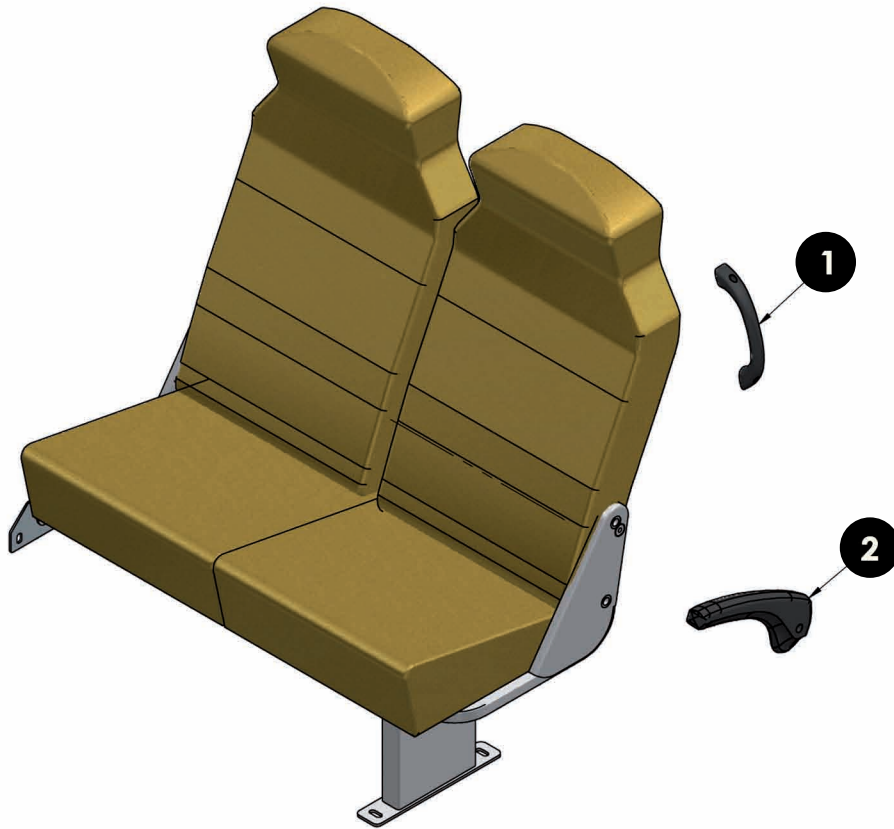

Modelo 222

Ref.	Núm. de parte	Descripción
1	R99AGA000	Kit Asidera 222
2	R22CLPD00	Kit codera lateral derecha mod. 222 (*)
3	R22CLPI00	Kit codera lateral izquierda mod. 222 (**)

Notas: (*) Es para una mancuerna izquierda.
(**) Es para una mancuerna derecha.