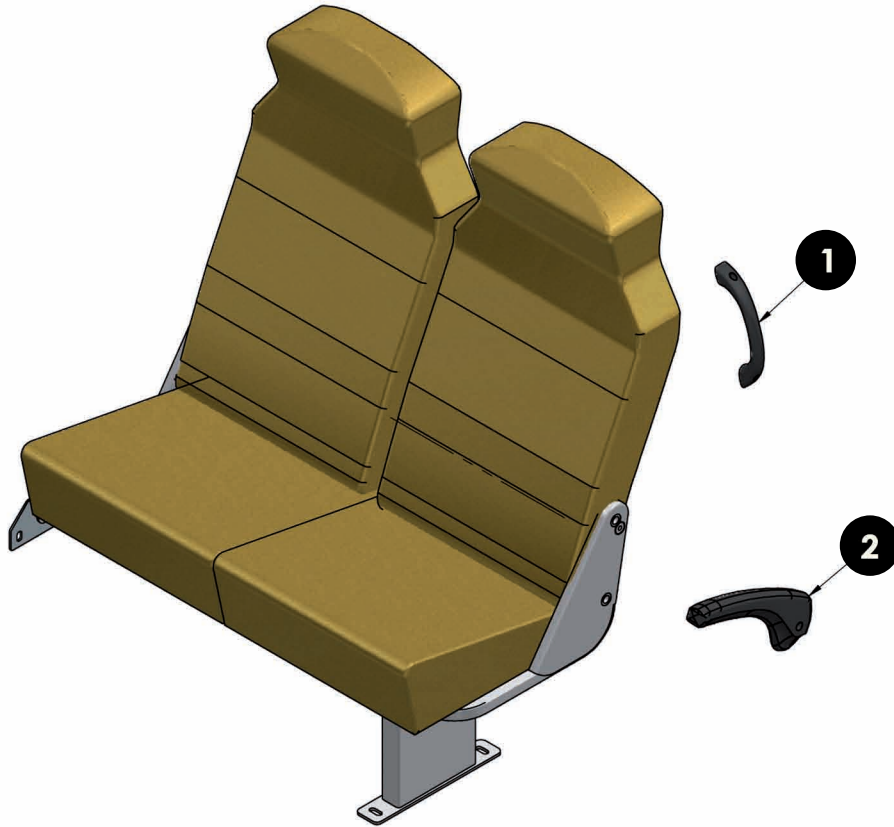

# Modelo 222

Ref.	Núm. de parte	Descripción
1	R99AGA000	Kit Asidera 222
2	R22CLPD00	Kit codera lateral derecha mod. 222 (*)
3	R22CLPI00	Kit codera lateral izquierda mod. 222 (**)

Notas: (\*) Es para una mancuerna izquierda.  
(\*\*) Es para una mancuerna derecha.