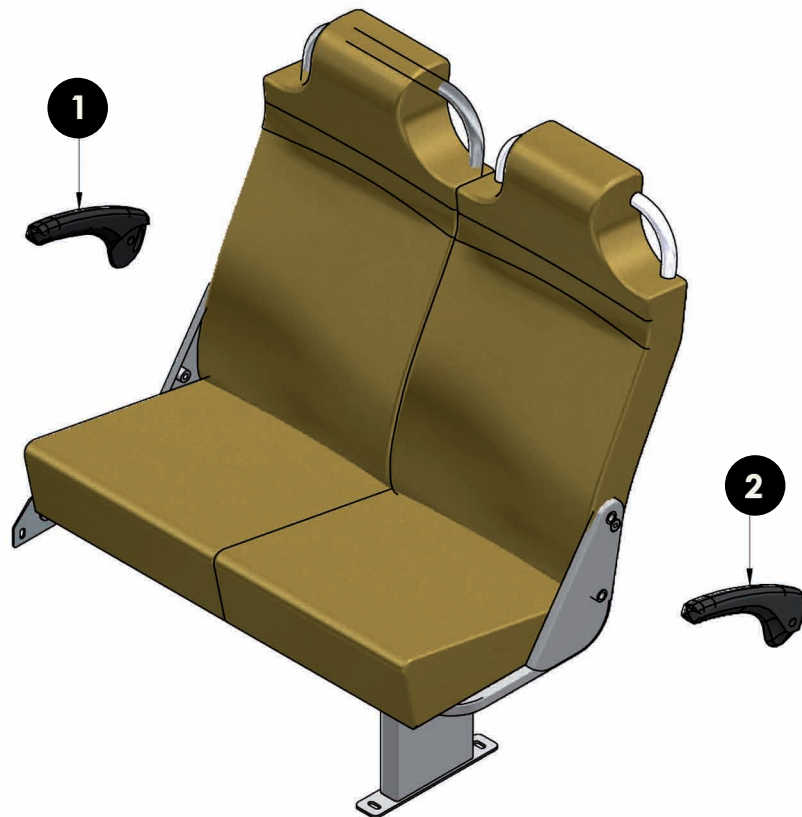

# Modelo 228

Ref.	Núm. de parte	Descripción
1	R22CLPD00	Kit codera lateral derecha mod. 222 (*)
2	R22CLPI00	Kit codera lateral izquierda mod. 222 (**)

Notas: (\*) Es para una mancuerna izquierda.

(\*\*) Es para una mancuerna derecha.