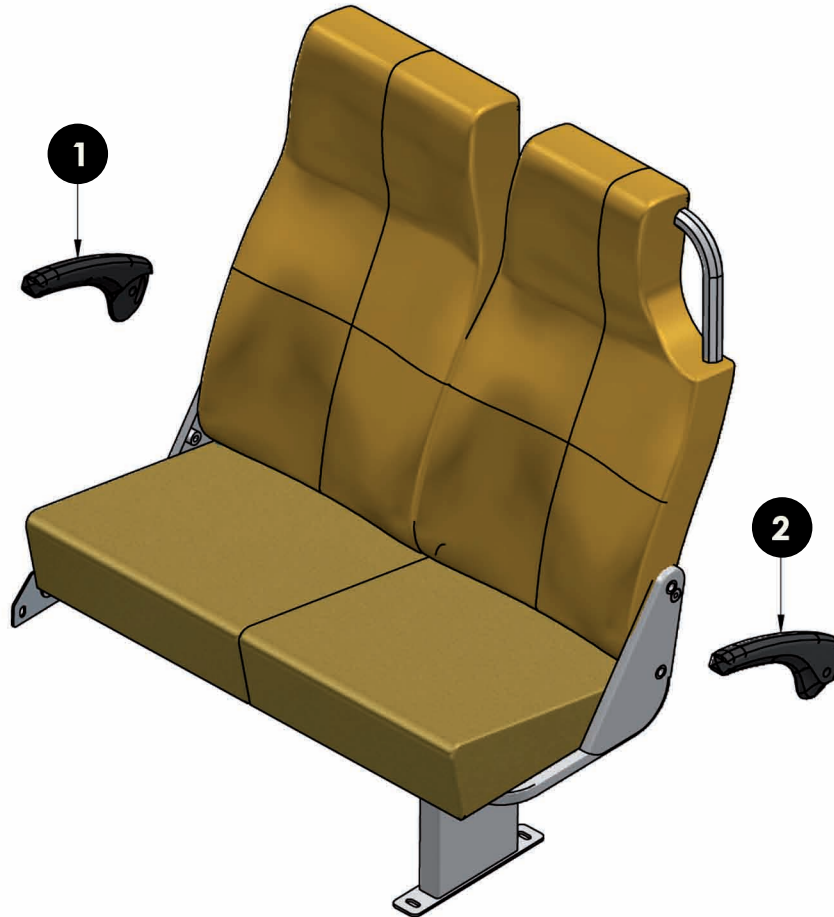

Modelo 229

Ref.	Núm. de parte	Descripción
1	R22CLPD00	Kit codera lateral derecha mod. 222 (*)
2	R22CLPI00	Kit codera lateral izquierda mod. 222 (**)

Notas: (*) Es para una mancuerna izquierda.

(**) Es para una mancuerna derecha.