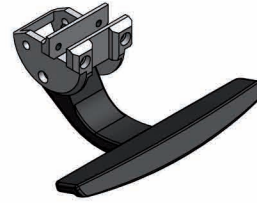

Accesorios

R99PER001

R99PER002

R99PIEB00

R99PIGA01

R99PIGA02

R99PVAR00

R99PVCA00

R99PVFA00

R99REBA00

R99REMG00

R99REMN00

R99RE5E00

KIT CINTURÓN DE SEGURIDAD 2 PUNTOS FIJO

R99CS2001
R99CS5001
R99CS2201
R99CS8101

KIT CINTURÓN DE SEGURIDAD 2 PUNTOS RETRACT.

R99CS2002
R99CS5002
R99CS5004
R99CS8102

KIT CINTURÓN DE SEGURIDAD 3 PUNTOS RETRACT.

R99CS0003
R99CS2203
R99CS2003

Núm. de parte	Descripción
R99PER001	Kit perchero negro 6020085 Ruspa
R99PER002	Kit perchero negro esférico
R99PIEB00	Kit piecera Boomer
R99PIGA01	Kit piecera Gala con tope corto
R99PIGA02	Kit piecera Gala con tope largo
R99PVAR00	Kit portavasos arillo
R99PVCA00	Kit portavasos cartera
R99PVFA00	Kit portavasos FA
R99REBA00	Kit revistero bandastik
R99RE5E00	Kit revistero 5 elementos
R99REMG00	Kit revistero de malla gris
R99REMN00	Kit revistero malla negro
R99CS2001	Kit cinturón de seguridad 2 puntos normal o fijo para mod. 20's
R99CS5001	Kit cinturón de seguridad 2 puntos normal o fijo para mod. Siglum y Siglum Plus
R99CS2201	Kit cinturón de seguridad 2 puntos fijo para mod. 222, 228, 229
R99CS8101	Kit cinturón de seguridad 2 puntos fijo para Patriot
R99CS2002	Kit cinturón de seguridad 2 puntos retráctil para mod. 20's
R99CS5002	Kit cinturón de seguridad 2 puntos retráctil para mod. Siglum y Siglum Plus
R99CS5004	Kit cinturón de seguridad 2 puntos retráctil para Siglum y Siglum Plus con descansapiernas
R99CS8102	Kit cinturón de seguridad 2 puntos retráctil para mod. Patriot
R99CS0003	Kit cinturón de seguridad 3 puntos retráctil para mod. Patriot, Siglum y Leito
R99CS2203	Kit cinturón de seguridad 3 puntos retráctil para mod. 222
R99CS2003	Kit cinturón de seguridad 3 puntos retráctil para mod. 20's