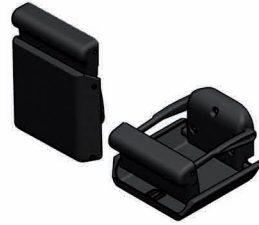

Accesorios

R99PER001

R99PER002

R99PIEB00

R99PIGA01

R99PIGA02

R99PVAR00

R99PVCA00

R99PVFA00

R99REBA00

R99REMG00

R99REMN00

R99RE5E00

KIT CINTURÓN DE SEGURIDAD 2 PUNTOS FIJO

R99CS2001
R99CS5001
R99CS2201
R99CS8101

KIT CINTURÓN DE SEGURIDAD 2 PUNTOS RETRACT.

R99CS2002
R99CS5002
R99CS5004
R99CS8102

KIT CINTURÓN DE SEGURIDAD 3 PUNTOS RETRACT.

R99CS0003
R99CS2203
R99CS2003

Núm. de parte	Descripción
R99PER001	Kit perchero negro 6020085 Ruspa
R99PER002	Kit perchero negro esférico
R99PIEB00	Kit piecera Boomer
R99PIGA01	Kit piecera Gala con tope corto
R99PIGA02	Kit piecera Gala con tope largo
R99PVAR00	Kit portavasos arillo
R99PVCA00	Kit portavasos cartera
R99PVFA00	Kit portavasos FA
R99REBA00	Kit revistero bandastik
R99RE5E00	Kit revistero 5 elementos
R99REMG00	Kit revistero de malla gris
R99REMN00	Kit revistero malla negro
R99CS2001	Kit cinturón de seguridad 2 puntos normal o fijo para mod. 20's
R99CS5001	Kit cinturón de seguridad 2 puntos normal o fijo para mod. Siglum y Siglum Plus
R99CS2201	Kit cinturón de seguridad 2 puntos fijo para mod. 222, 228, 229
R99CS8101	Kit cinturón de seguridad 2 puntos fijo para Patriot
R99CS2002	Kit cinturón de seguridad 2 puntos retráctil para mod. 20's
R99CS5002	Kit cinturón de seguridad 2 puntos retráctil para mod. Siglum y Siglum Plus
R99CS5004	Kit cinturón de seguridad 2 puntos retráctil para Siglum y Siglum Plus con descansapiernas
R99CS8102	Kit cinturón de seguridad 2 puntos retráctil para mod. Patriot
R99CS0003	Kit cinturón de seguridad 3 puntos retráctil para mod. Patriot, Siglum y Leito
R99CS2203	Kit cinturón de seguridad 3 puntos retráctil para mod. 222
R99CS2003	Kit cinturón de seguridad 3 puntos retráctil para mod. 20's