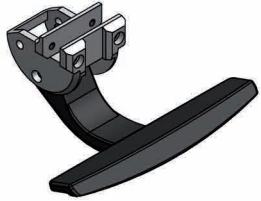

Accesorios

R99PER001

R99PER002

R99PIEB00

R99PIGA01

R99PIGA02

R99PVAR00

R99PVCA00

R99PVFA00

R99REBA00

R99REMG00

R99REMN00

R99RE5E00

KIT CINTURÓN DE SEGURIDAD 2 PUNTOS FIJO

R99CS2001
R99CS5001
R99CS2201
R99CS8101

KIT CINTURÓN DE SEGURIDAD 2 PUNTOS RETRACT.

R99CS2002
R99CS5002
R99CS5004
R99CS8102

KIT CINTURÓN DE SEGURIDAD 3 PUNTOS RETRACT.

R99CS0003
R99CS2203
R99CS2003

Núm. de parte	Descripción
R99PER001	Kit perchero negro 6020085 Ruspa
R99PER002	Kit perchero negro esférico
R99PIEB00	Kit piecera Boomer
R99PIGA01	Kit piecera Gala con tope corto
R99PIGA02	Kit piecera Gala con tope largo
R99PVAR00	Kit portavasos arillo
R99PVCA00	Kit portavasos cartera
R99PVFA00	Kit portavasos FA
R99REBA00	Kit revistero bandastik
R99RE5E00	Kit revistero 5 elementos
R99REMG00	Kit revistero de malla gris
R99REMN00	Kit revistero malla negro
R99CS2001	Kit cinturón de seguridad 2 puntos normal o fijo para mod. 20's
R99CS5001	Kit cinturón de seguridad 2 puntos normal o fijo para mod. Siglum y Siglum Plus
R99CS2201	Kit cinturón de seguridad 2 puntos fijo para mod. 222, 228, 229
R99CS8101	Kit cinturón de seguridad 2 puntos fijo para Patriot
R99CS2002	Kit cinturón de seguridad 2 puntos retráctil para mod. 20's
R99CS5002	Kit cinturón de seguridad 2 puntos retráctil para mod. Siglum y Siglum Plus
R99CS5004	Kit cinturón de seguridad 2 puntos retráctil para Siglum y Siglum Plus con descansapiernas
R99CS8102	Kit cinturón de seguridad 2 puntos retráctil para mod. Patriot
R99CS0003	Kit cinturón de seguridad 3 puntos retráctil para mod. Patriot, Siglum y Leito
R99CS2203	Kit cinturón de seguridad 3 puntos retráctil para mod. 222
R99CS2003	Kit cinturón de seguridad 3 puntos retráctil para mod. 20's