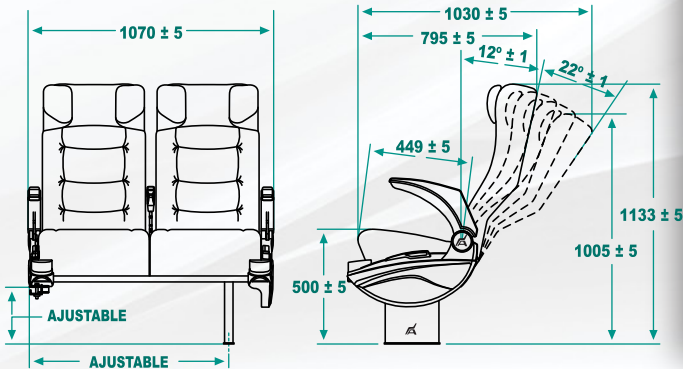

## STELAM PLUS

piecera retráctil mod. Stelam

abatible y expandible

abatible e  
integrado al cojín

DESCANSAPIERNAS EUROPEO

DESCANSAPIERNAS BRASILEÑO

### CARACTERÍSTICAS BÁSICAS:

- Asiento reclinable.
- Respaldos altos con apoyos faciales fijos en cabecera.
- Tapizado tipo gajos.
- Codera lado pasillo abatible hacia abajo y codera lado pared fija.
- Portavasos integrado en tapas laterales del asiento.
- Acojinamiento de espuma viscoelástica en cabecera.
- Acojinamiento de respaldos y cojines en espuma de poliuretano moldeado cold-cure y planchas de poliespuma con retardante al fuego.
- Mecanismo de reclinación mecánico.
- Tapizado con tela de poliéster calidad automotriz y alfombra en la parte posterior del respaldo.
- Estructura y pedestal fabricados en acero con acabado en pintura epóxica electrostática horneada.
- Fijación adaptable a cualquier tipo de carrocería.