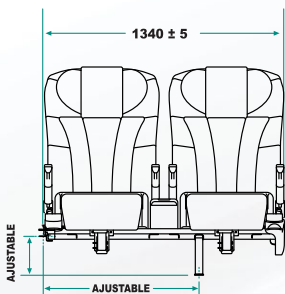

Modelo  
**LEITO VIII**

Modelo

# LEITO VIII

Descansapiernas  
tipo Europeo  
integrado al cojín

Descansapiernas  
tipo Brasileño

## CARACTERÍSTICAS BÁSICAS:

- Asiento reclinable de lujo.
- Respaldo alto.
- Asiento doble de 1,340 mm de ancho total.
- Asiento individual de 640 mm de ancho total.
- Mecanismo de inclinación mecánico multiposicional.
- Acojinamiento de respaldos y cojines en espuma de poliuretano moldeada cold cured y planchas de poliespuma con retardante al fuego.
- Cabecera en espuma viscoelástica moldeada con apoyos faciales.
- El asiento doble cuenta con dos coderas laterales, dos coderas centrales y portavasos integrado en las tapas laterales.
- El asiento individual tiene dos coderas laterales y portavasos integrado en la tapa lateral.
- Tapicería en tela nacional de poliéster, calidad automotriz.
- Parte posterior del asiento tapizado con alfombra.
- Estructura y pedestal fabricados en acero con acabado en pintura epóxica electrostática horneada.