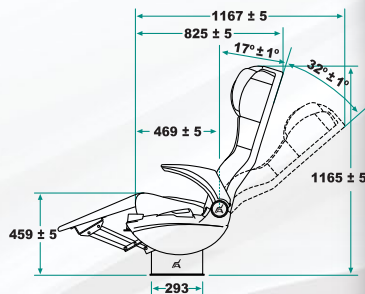

Modelo  
**LEITO VIII**

Modelo

# LEITO VIII

Descansapiernas  
tipo Europeo  
integrado al cojín

Descansapiernas  
tipo Brasileño

## CARACTERÍSTICAS BÁSICAS:

- Asiento reclinable de lujo.
- Respaldo alto.
- Asiento doble de 1,340 mm de ancho total.
- Asiento individual de 640 mm de ancho total.
- Mecanismo de inclinación mecánico multiposicional.
- Acojinamiento de respaldos y cojines en espuma de poliuretano moldeada cold cured y planchas de poliespuma con retardante al fuego.
- Cabecera en espuma viscoelástica moldeada con apoyos faciales.
- El asiento doble cuenta con dos coderas laterales, dos coderas centrales y portavasos integrado en las tapas laterales.
- El asiento individual tiene dos coderas laterales y portavasos integrado en la tapa lateral.
- Tapicería en tela nacional de poliéster, calidad automotriz.
- Parte posterior del asiento tapizado con alfombra.
- Estructura y pedestal fabricados en acero con acabado en pintura epóxica electrostática horneada.